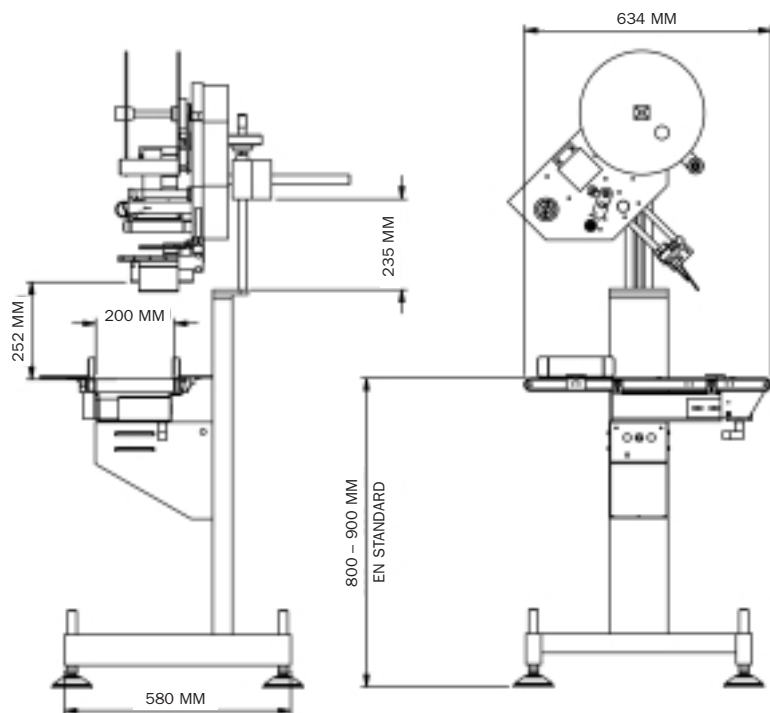

Cette machine peut déposer des étiquettes auto adhésives à des cadences jusqu'à 150 étiquettes par minute selon leur longueur.

La **LS40** est proposée en différentes configurations:

- Ensemble complet et homogène sur pied avec convoyeur intégré.
- Ensemble sur pied sans convoyeur pour être positionné au-dessus d'un convoyeur existant.
- Tête de dépose seule, pour fixation à un convoyeur existant.
- Roues auto bloquantes en option pour faciliter le transfert d'une ligne à l'autre.

Toutes les machines de AEW Delford Systems sont Certifiées CE.

Etiqueteuse automatique LS40

aew delford
systems

Informations techniques

Largeur d'étiquette maxi : 110 mm

Taille d'étiquette mini : 20 mm x 20 mm

Taille paquet maxi sur le convoyeur : largeur 200 mm (base guidée)

Vitesse d'étiquetage : 48 m/minute (nominal)

Alimentation électrique : 230/110V monophasé 50/60 Hz

Rouleau d'étiquettes : 300 mm de diamètre, enroulement int. ou ext.

Mandrin : 76 mm ou 38 mm

Précision de dépose : +/- 2 mm env.

Convoyeur : 600 mm L x 240 mm l

Construction : entièrement acier inox et alu anodisé.

Agent/Distributeur

Delford Sortaweigh France
6, Rue Denis Papin,
Z.A. de Kerniol,
BP 295
56008 Vannes Cedex