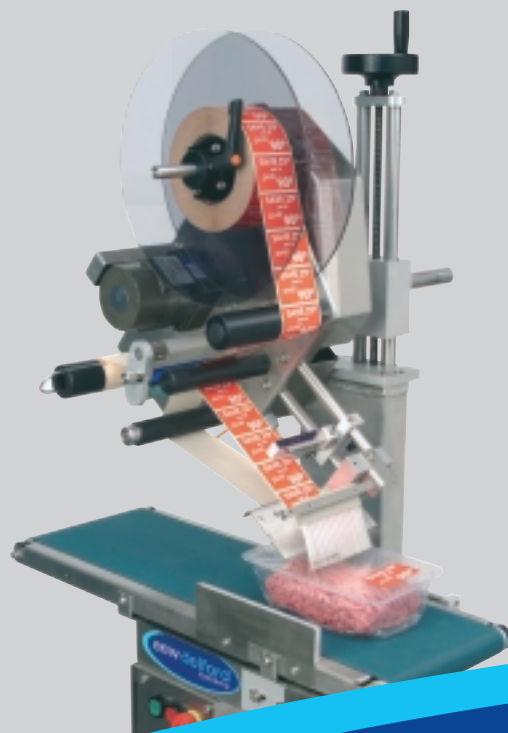

Etiqueteuse automatique LS40

aew delford
systems

L'étiqueteuse automatique **LS40** de AEW Delford Systems est conçue spécialement pour la dépose d'étiquettes promotionnelles ou descriptives du produit sur une large variété de paquets, alimentaires comme non alimentaires.

Cette machine peut déposer des étiquettes auto adhésives à des cadences jusqu'à 150 étiquettes par minute selon leur longueur.

La **LS40** est proposée en différentes configurations:

- Ensemble complet et homogène sur pied avec convoyeur intégré.
- Ensemble sur pied sans convoyeur pour être positionné au-dessus d'un convoyeur existant.
- Tête de dépose seule, pour fixation à un convoyeur existant.
- Roues auto bloquantes en option pour faciliter le transfert d'une ligne à l'autre.

Toutes les machines de AEW Delford Systems sont Certifiées CE.

Etiqueteuse automatique LS40

aew delford
systems

Informations techniques

Largeur d'étiquette maxi : 110 mm

Taille d'étiquette mini : 20 mm x 20 mm

Mandrin : 76 mm ou 38 mm

Précision de dépose : +/- 2 mm env.

Convoyeur : 600 mm L x 240 mm l

Construction : entièrement acier inox et alu anodisé.

Agent/Distributeur

Delford Sortaweigh France
6, Rue Denis Papin,
Z.A. de Kerniol,
BP 295
56008 Vannes Cedex